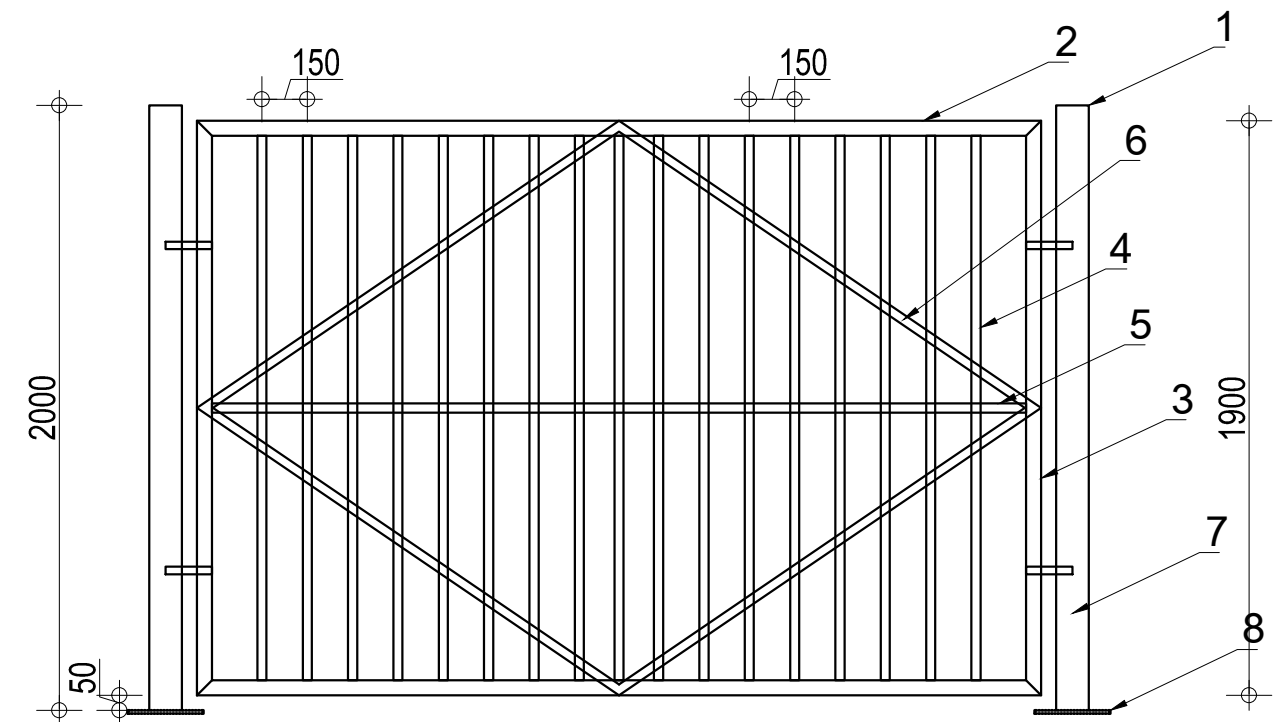

2Մ ՄԵՏԱՂԱԿԱՆ ՃԱՂԱԿՈՐ ՑԱՆԿԱՊԱՏ
Մ 1:25

	Բ. ԻԲԿԱՆ, ԿԵՂԵՐՈՎ ՎԱՐՉԱԿԱՆ ՇՐՋԱՆ, ԽԱՐԶՅԱՆ 35 ԹՈՒՐՈՒՅԱՆ 1 ԲԿԱԼՅՈՒՆ ՏԱՐԾԻ ԲԱԿԱՐԱՐՈՒՄ ԼՇԱՆՏԱՐԻԻՐ		ՊԵՏԱԿ N ԷԼ-ՊԵՇԸՔ-1 4/88			
	ՆԱԿԱՆՈՒՑ	Ա. ԽԿԹՅԱՆ		ՃԱՐՏԱՐԱՊԵՏՆՈՒՄԻՆ ԻՄ	ՓՈՒԼ ԼՆ	ԹԻԹ ՏՇ-9 13
ՄԵՏԱՂԱԿԱՆ ՃԱՂԱԿՈՐ ՑԱՆԿԱՊԱՏ			«ԻՆՏԵՐ» ԻՊԸ