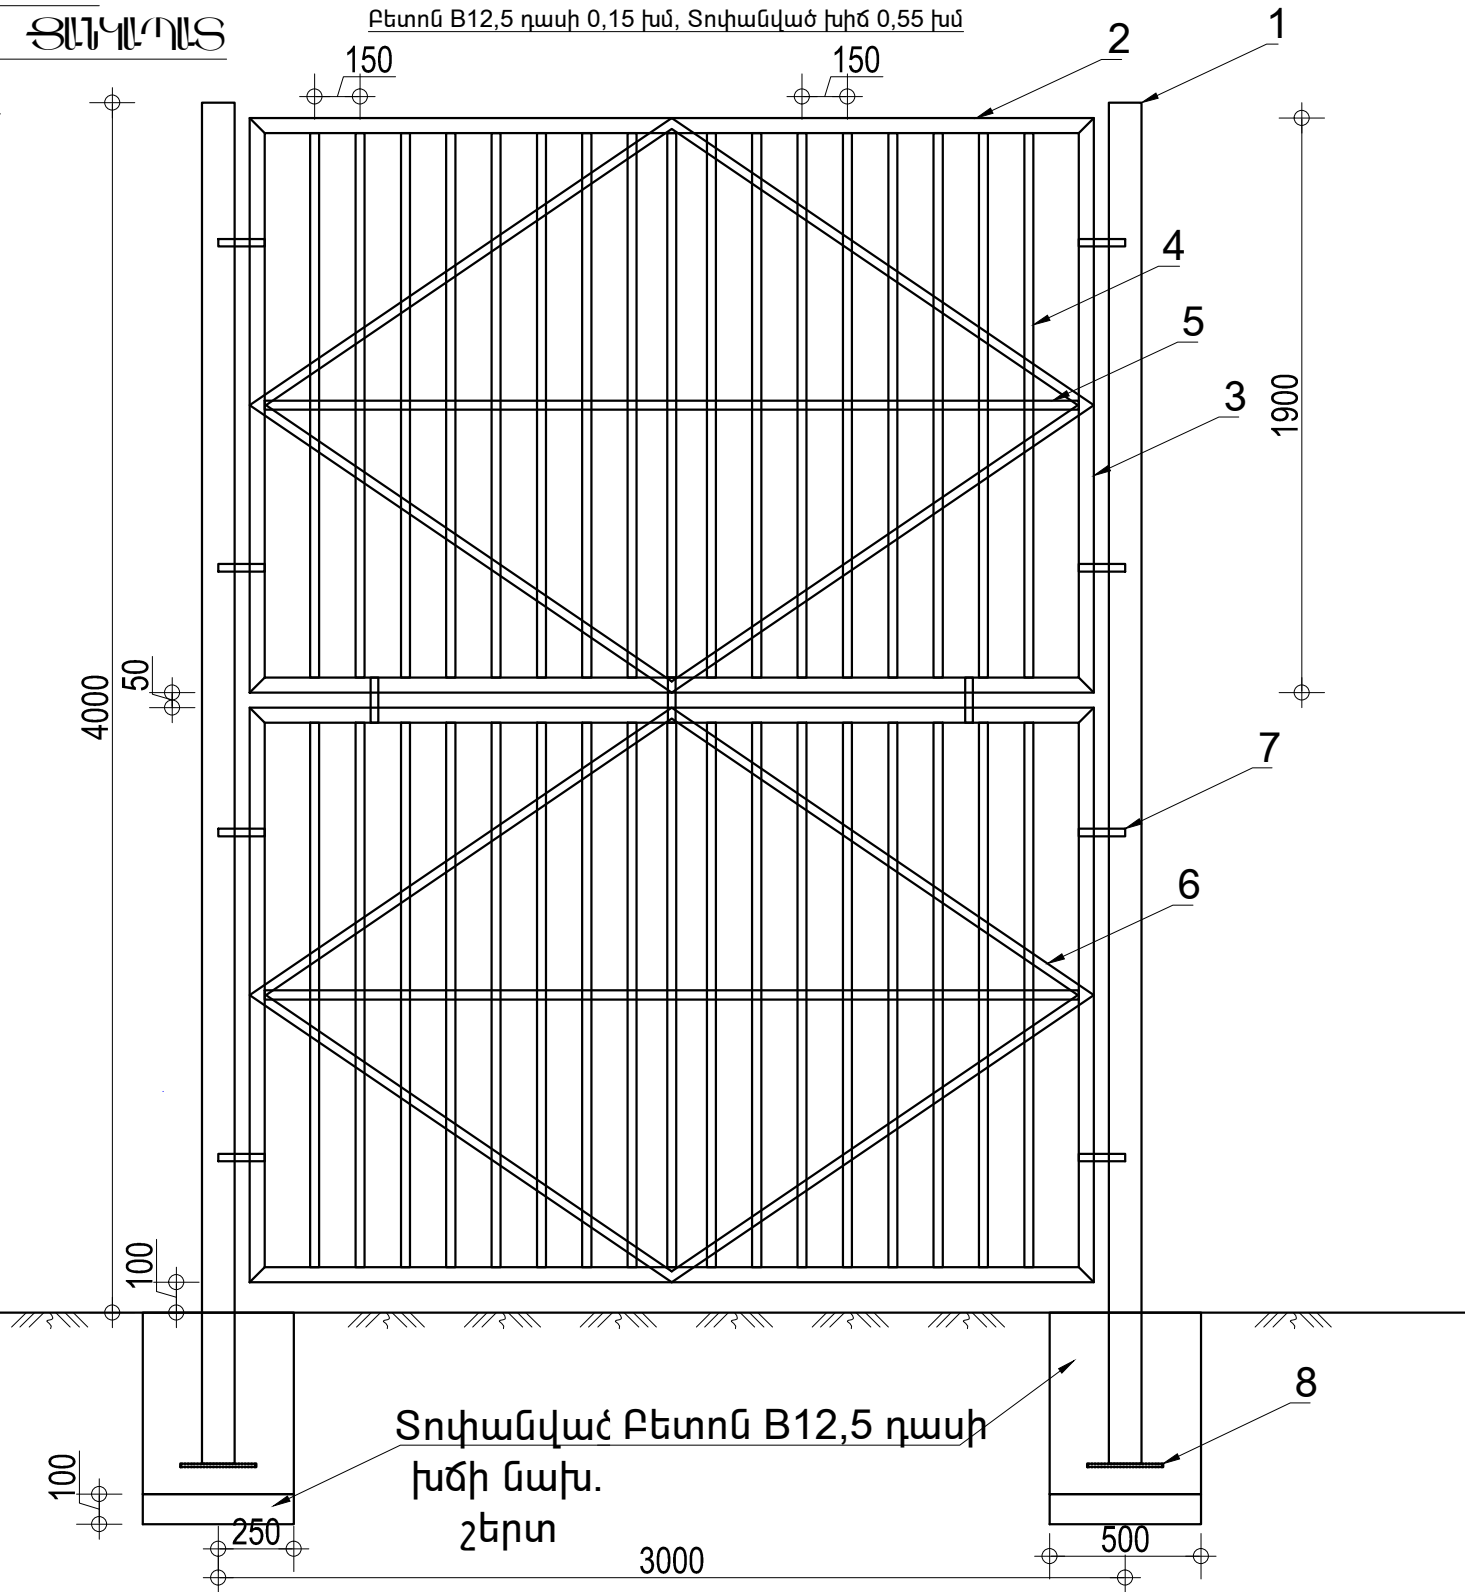

4Մ ՄԵՏԱՂԱԿԱՆ ՃԱՂԱԿՈՐ ՑԱՆԿԱՊԱՏԻ ՊՈՂՊԱՏԻ ՄԱՍՆԱԳԻՐ
ՄԵԿ ԷԼԵՄԵՆՏԻ ՀԱՄԱՐ

ՊԻՐՔ	ՆՇԱՆԱԿՈՒՄԸ	ԱՆՎԱՆՈՒՄԸ	ՔԱՆ. ՀԱՏ	ՔԱՇՈՂ ԿԳ	ԸՆԴ.
1	ՊՍ 10704-91	○ 108X3.5 L=4500	1	40.59	40.59
2	ՊՍ 8509-03	└ 50X3 L=2800	4	6.496	25.98
3	— " —	└ 50X3 L=1900	4	4.408	17.63
4	ՊՍ 8369-82	□ 30X30X3 L=1800	34	4.356	148.1
5	— " —	□ 30X30X3 L=2700	2	6.534	13.07
6	— " —	□ 30X30X3 L=1700	8	4.114	32.9
7	ՊՍ 19903-76	-4X25 L=150	8	0.12	0.96
8	— " —	-8X250 L=250	2	3.92	7.84

Քետոն B12,5 դասի 0,15 խմ, Տոփանված խիճ 0,55 խմ

4Մ ՄԵՏԱՂԱԿԱՆ
ՃԱՂԱԿՈՐ ՑԱՆԿԱՊԱՏ
Մ 1:25

Տոփանված Քետոն B12,5 դասի
խճի նախ.
շերտ
3000

2Մ ՄԵՏԱՂԱԿԱՆ ՃԱՂԱԿՈՐ ՑԱՆԿԱՊԱՏԻ ՊՈՂՊԱՏԻ ՄԱՍՆԱԳԻՐ
ՄԵԿ ԷԼԵՄԵՆՏԻ ՀԱՄԱՐ

ՊԻՐՔ	ՆՇԱՆԱԿՈՒՄԸ	ԱՆՎԱՆՈՒՄԸ	ՔԱՆ. ՀԱՏ	ՔԱՇՈՂ ԿԳ	ԸՆԴ.
1	ՊՍ 10704-91	○ 108X3.5 L=2000	1	18.04	18.04
2	ՊՍ 8509-03	└ 50X3 L=2800	2	6.496	12.99
3	— " —	└ 50X3 L=1900	2	4.408	8.82
4	ՊՍ 8369-82	□ 30X30X3 L=1800	17	4.356	74.1
5	— " —	□ 30X30X3 L=2700	1	6.534	6.534
6	— " —	□ 30X30X3 L=1700	4	4.114	16.45
7	ՊՍ 19903-76	-4X25 L=150	4	0.12	0.48
8	— " —	-8X250 L=250	2	3.92	7.84